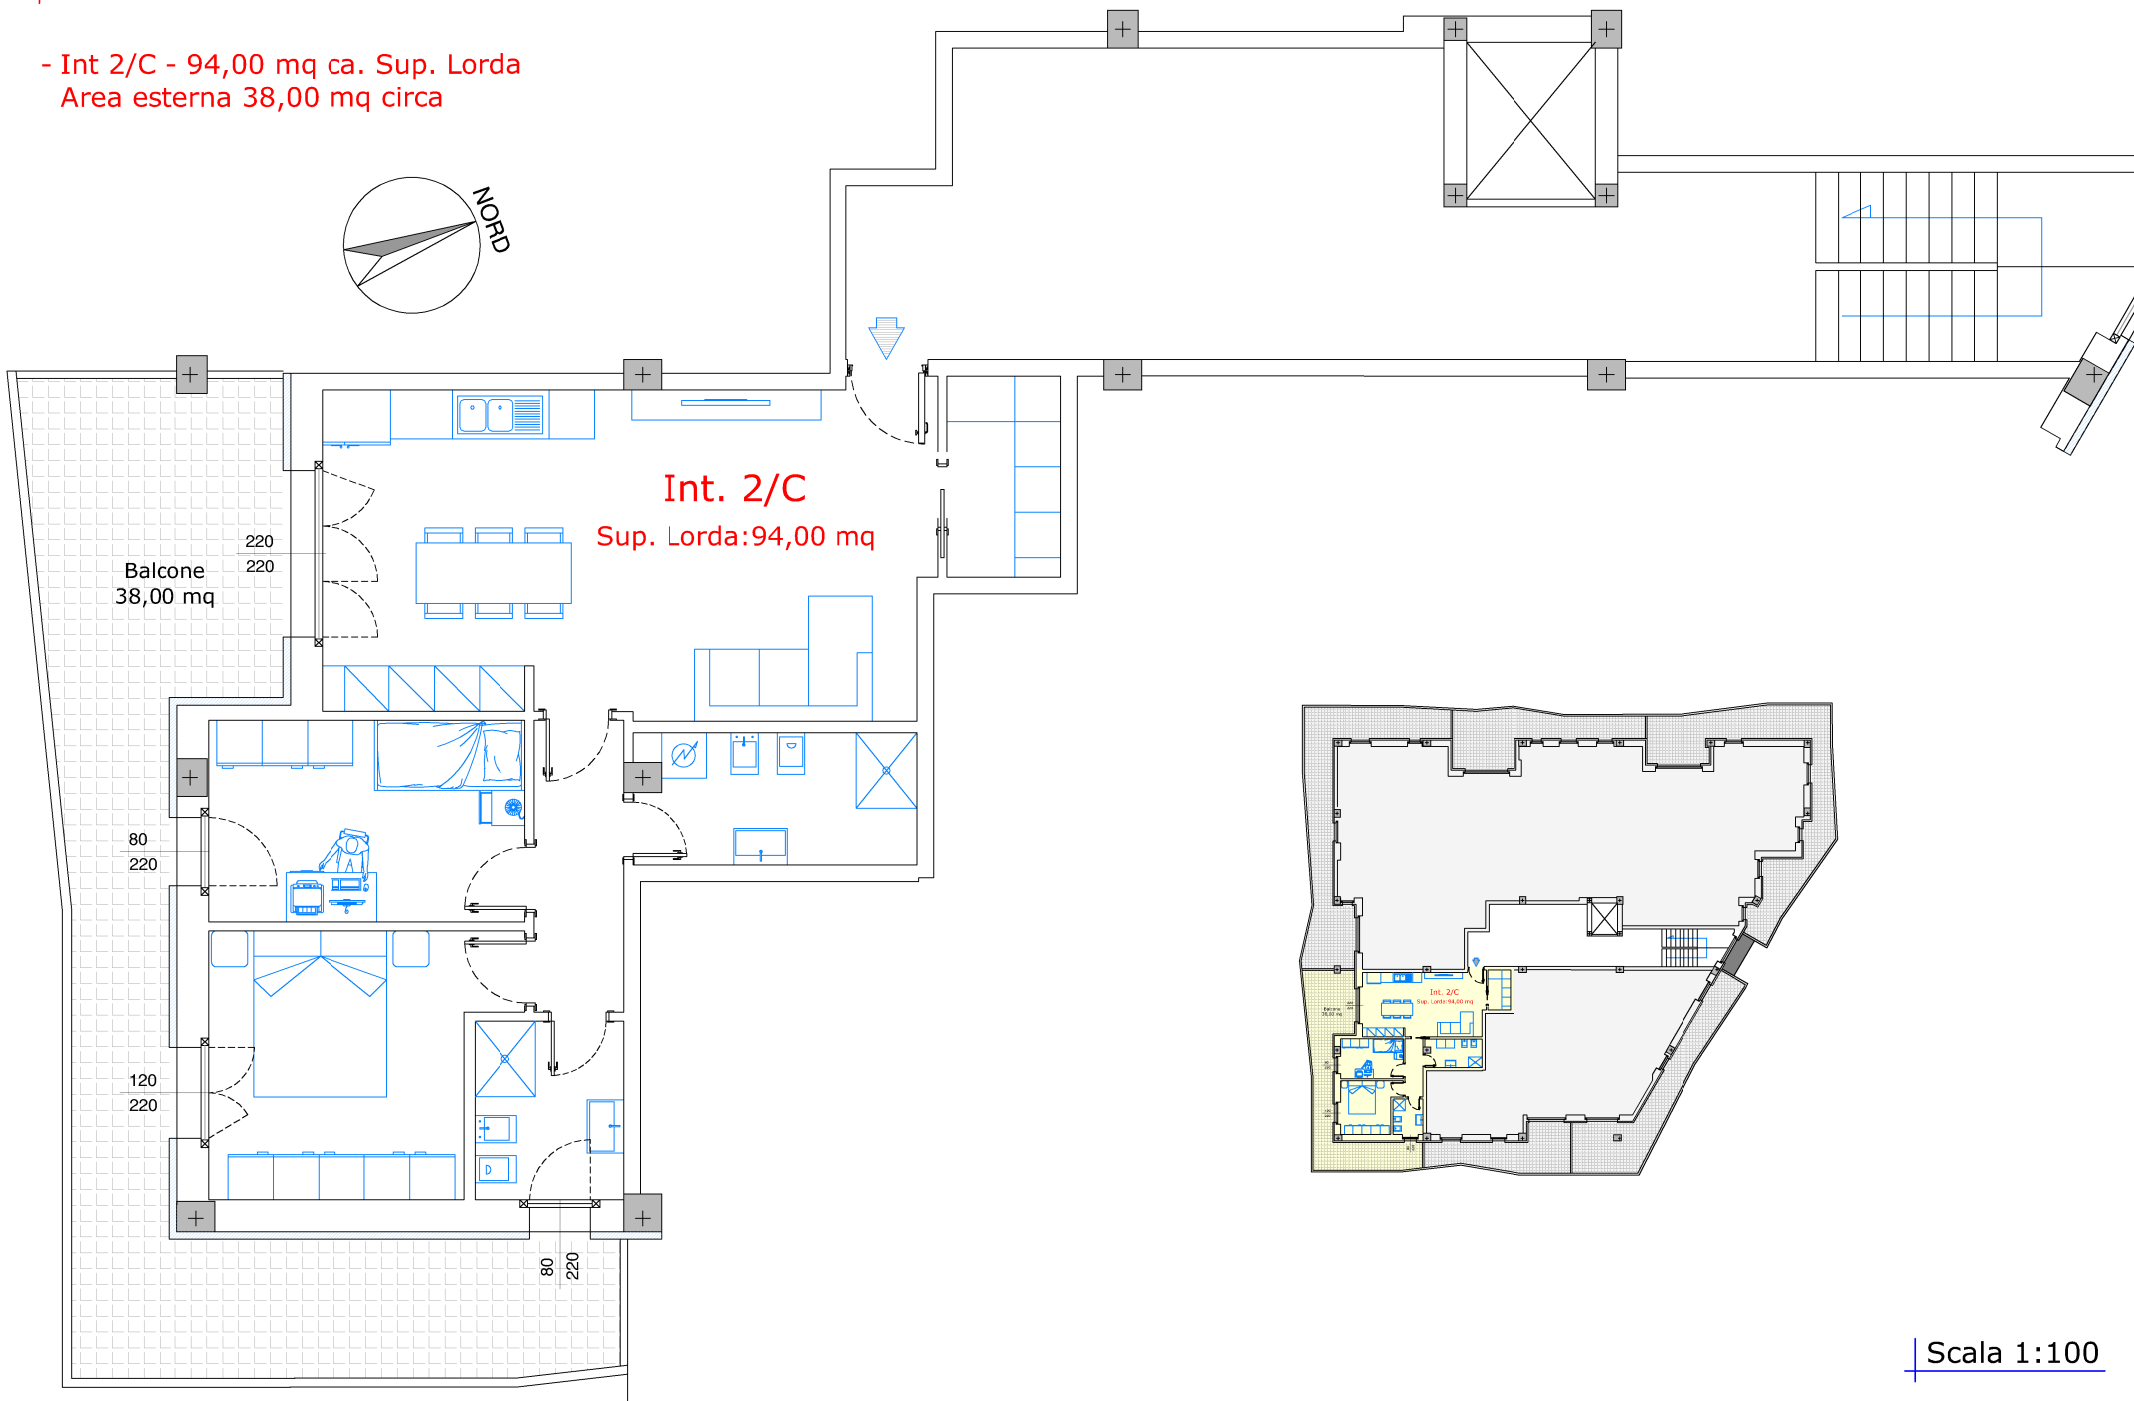

Pianta Piano Secondo - Interno 2/C

- Int 2/C - 94,00 mq ca. Sup. Lorda
Area esterna 38,00 mq circa

Scala 1:100