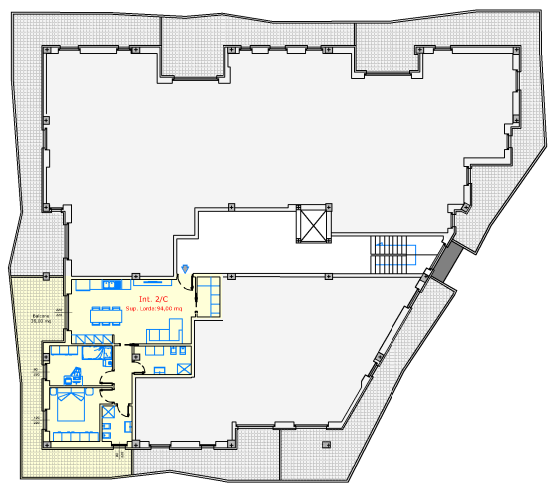

Pianta Piano Secondo - Interno 2/C

- Int 2/C - 94,00 mq ca. Sup. Lorda
Area esterna 38,00 mq circa

Scala 1:100