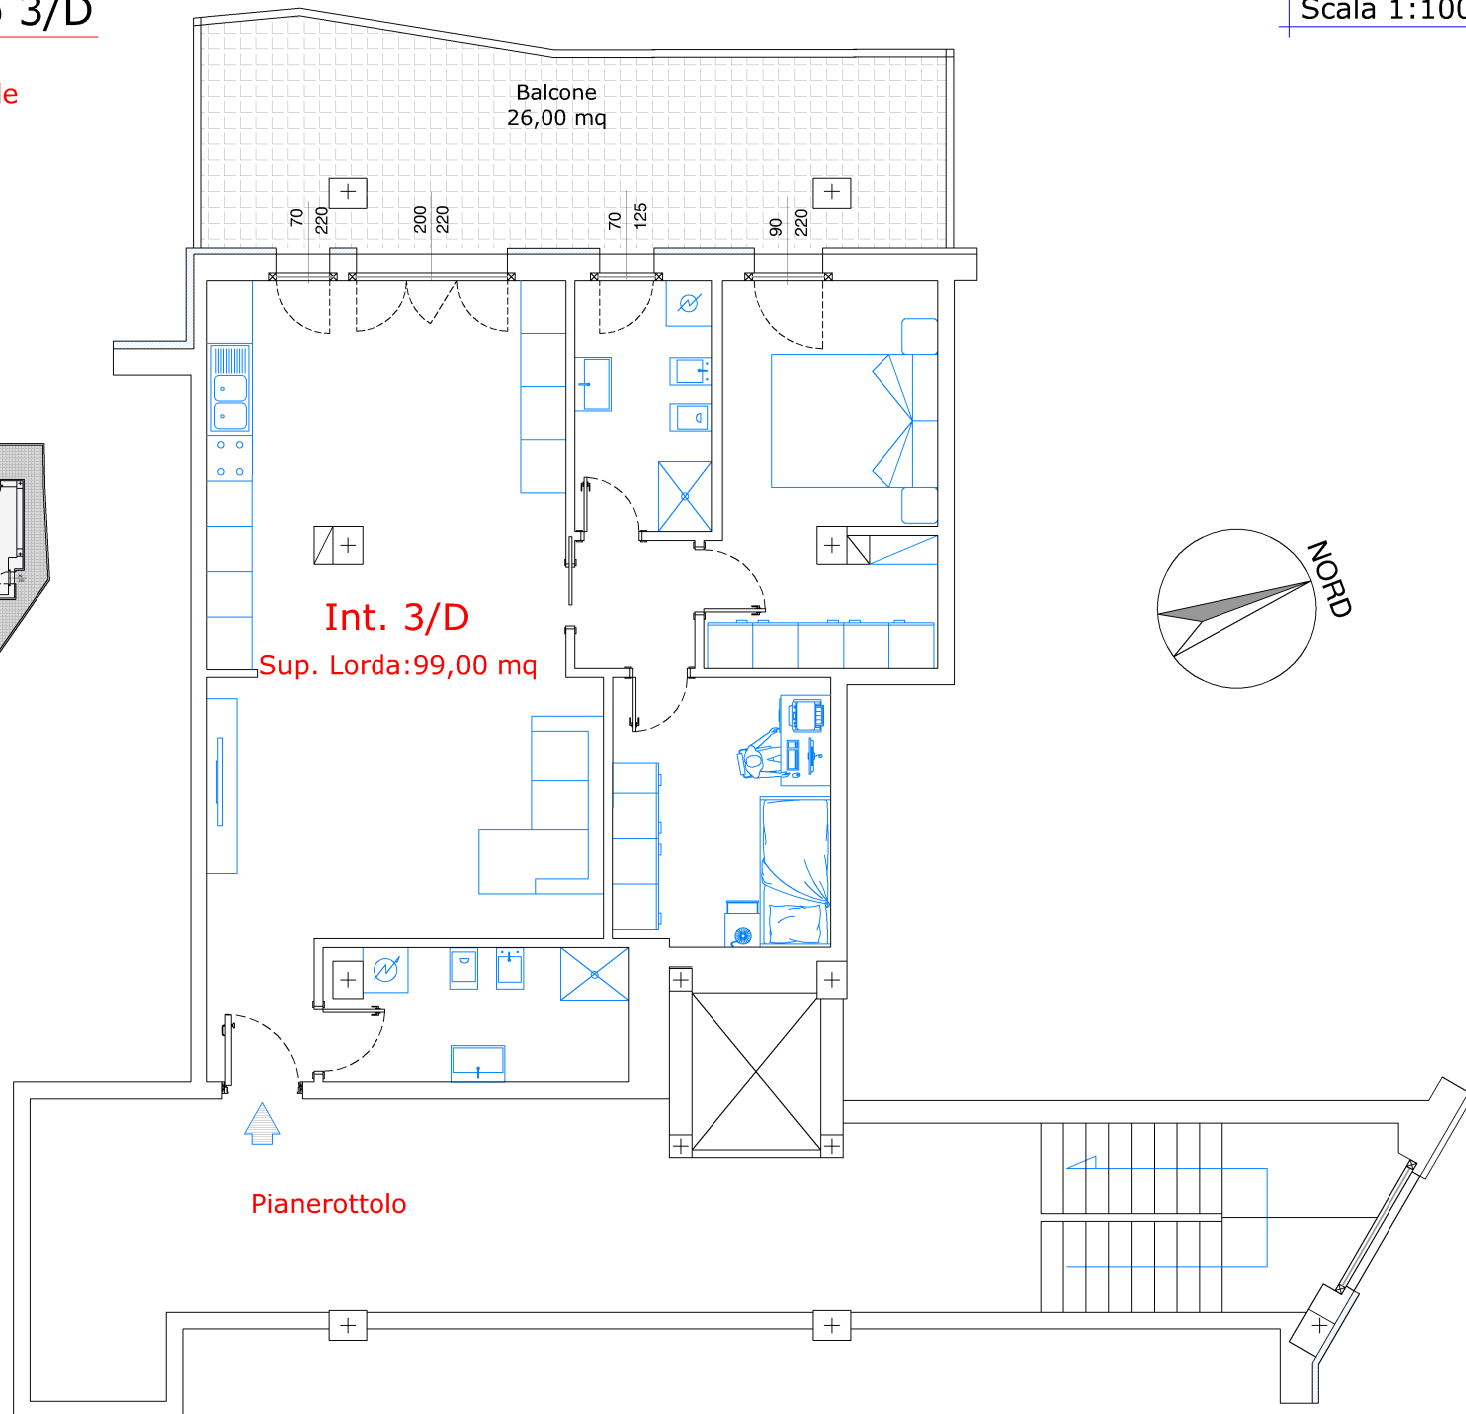

# Pianta Piano Terzo - Interno 3/D

Scala 1:100

- Int 3/D - 99,00 mq circa Sup. Commerciale  
Area esterna 26,00 mq circa