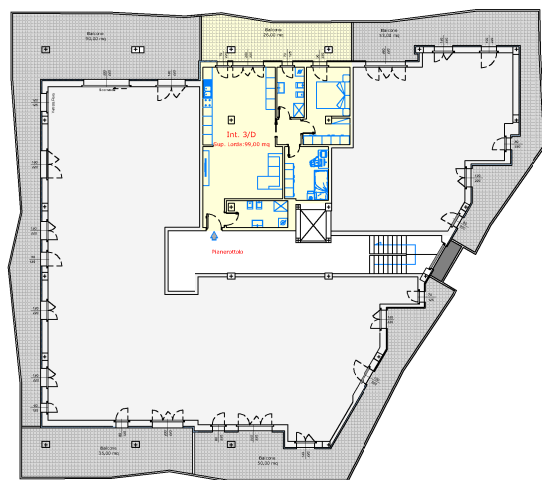

# Pianta Piano Terzo - Interno 3/D

Scala 1:100

- Int 3/D - 99,00 mq circa Sup. Commerciale  
Area esterna 26,00 mq circa