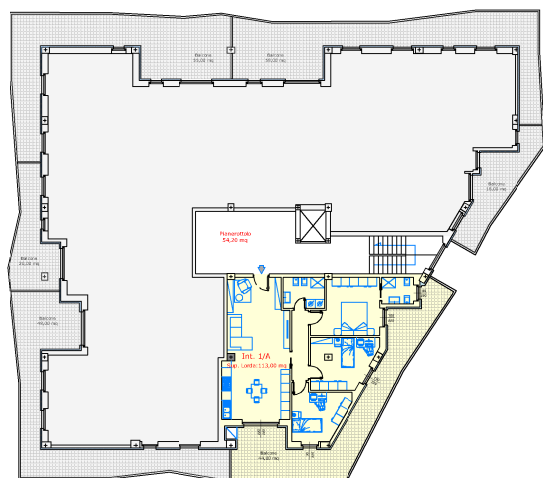

Pianta Piano Primo - Interno 1/A

Int. 1/A - 114,00 mq ca. Sup. Lorda
Balconi 44,00 mq circa

Scala 1:100