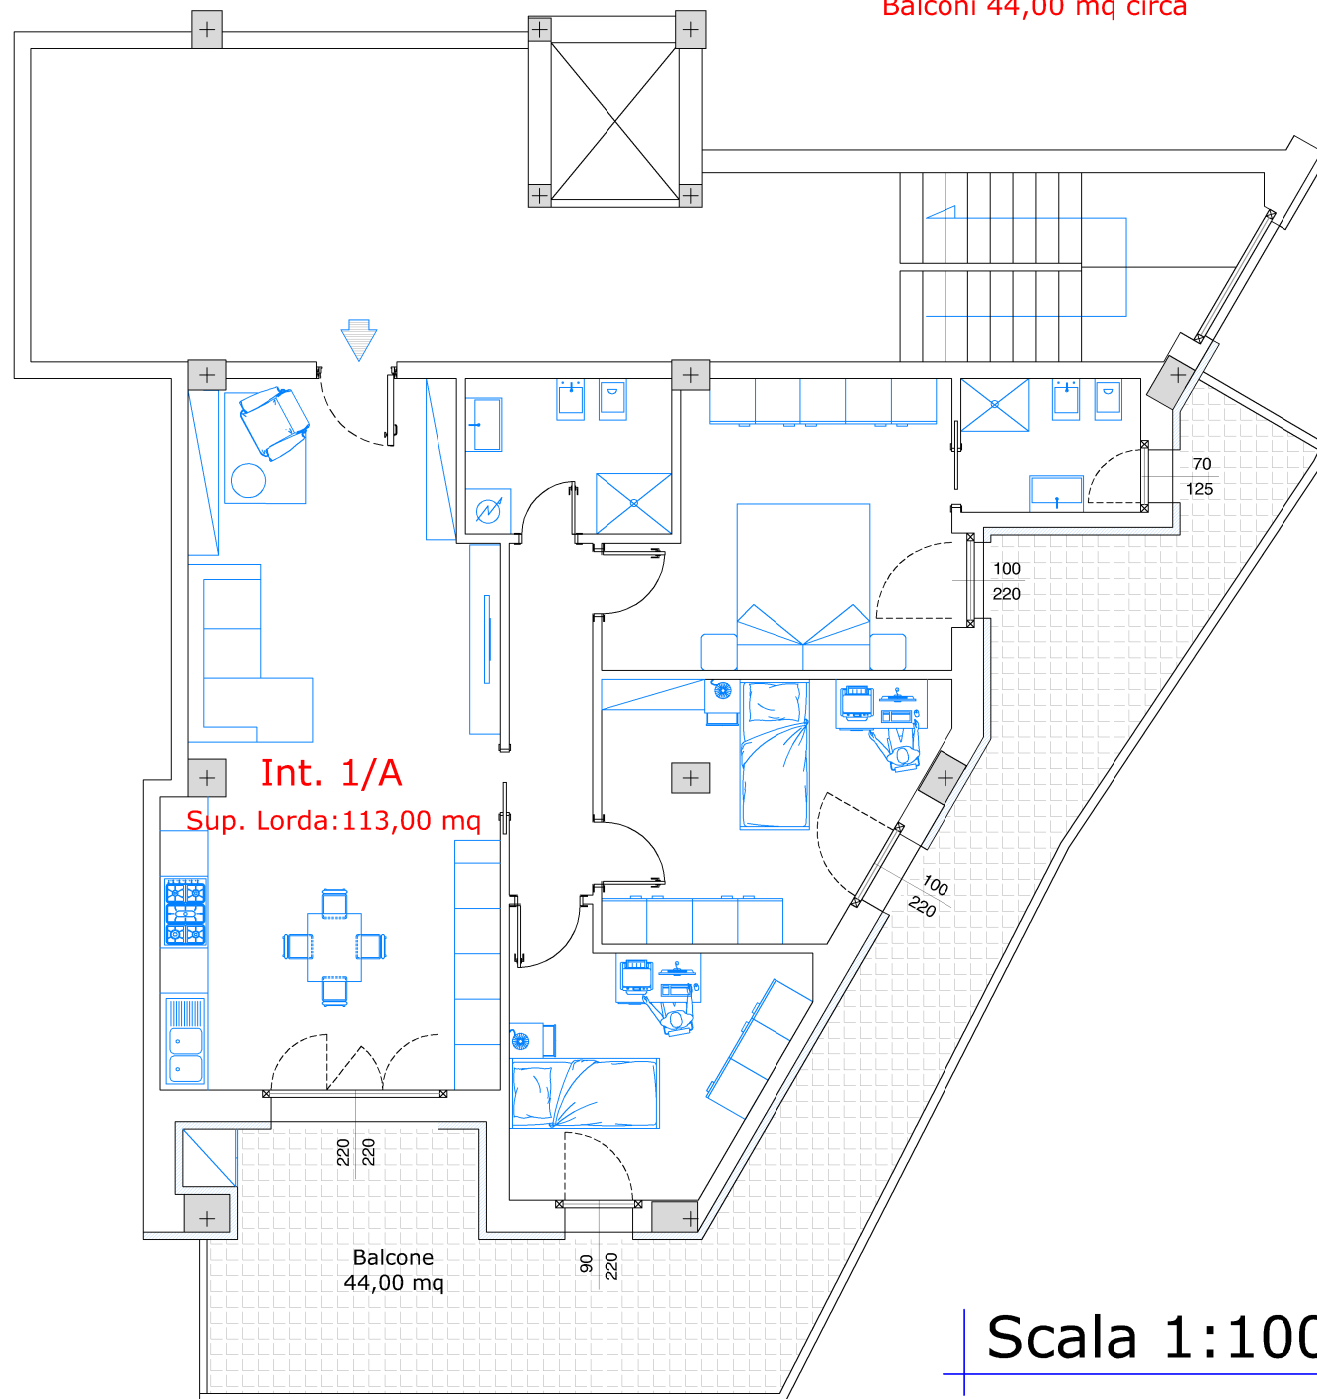

Pianta Piano Primo - Interno 1/A

Int. 1/A - 114,00 mq ca. Sup. Lorda
Balconi 44,00 mq circa

Scala 1:100