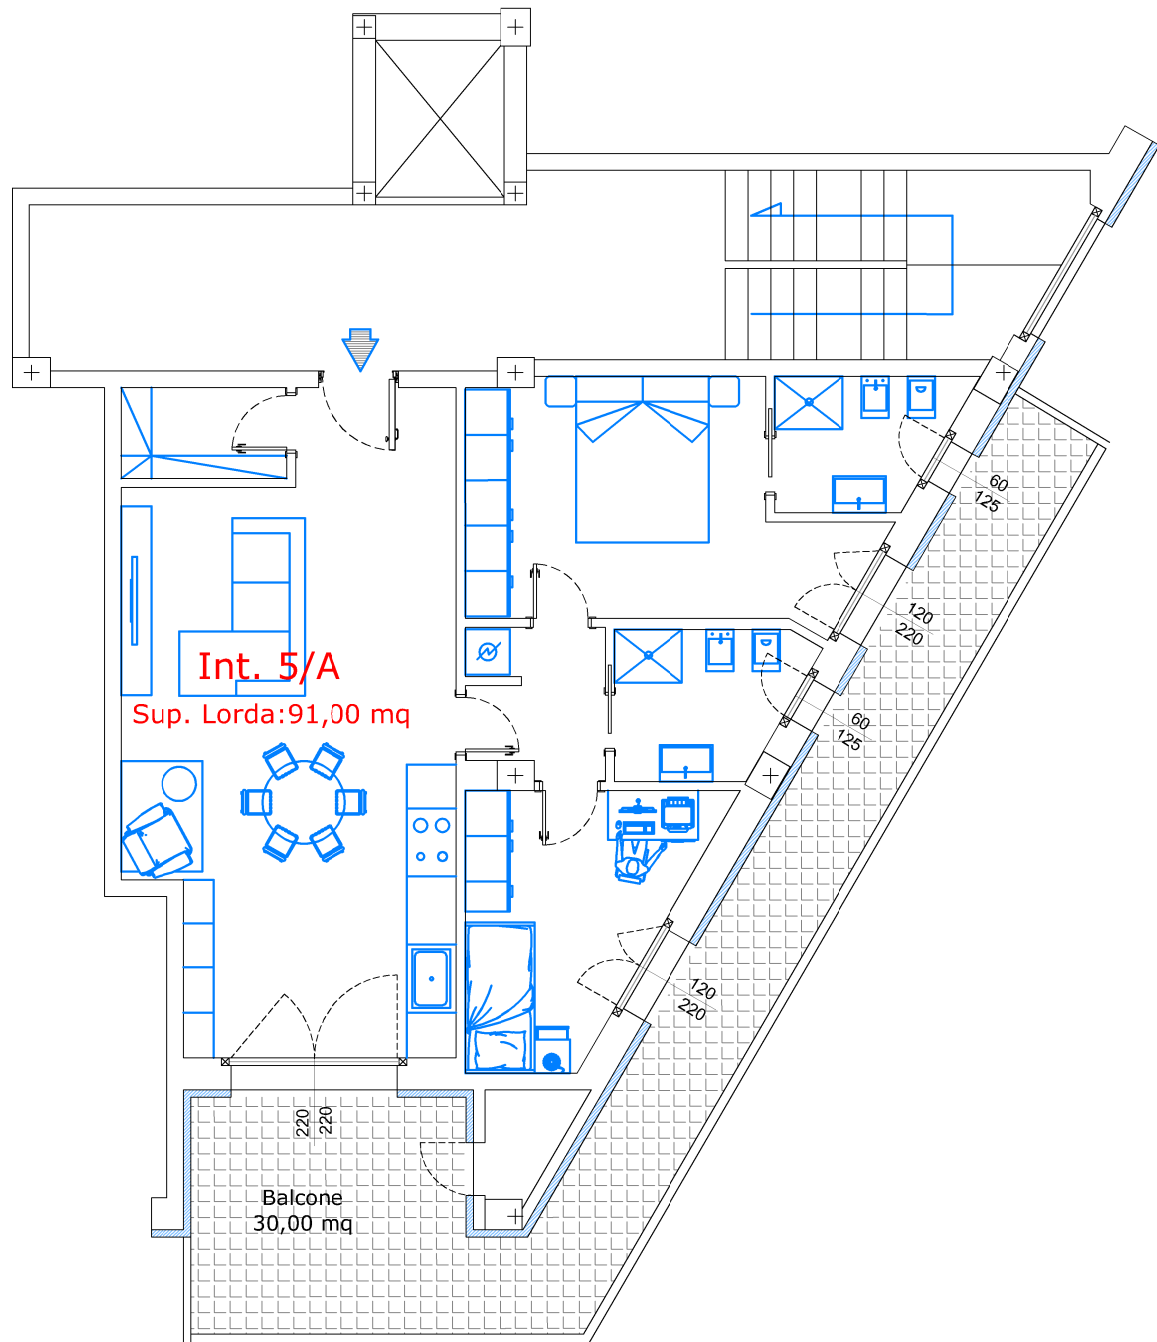

Pianta Piano Quinto - Interno 5/A

Int 5/A - 91,00 mq ca. Sup. Lorda
Area esterna 30,00 mq circa

Scala 1:100