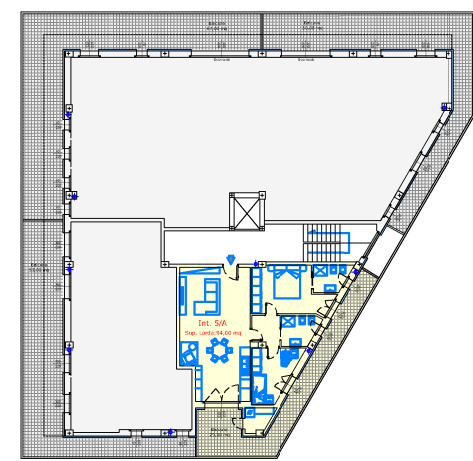

Pianta Piano Quinto - Interno 5/A

Int 5/A - 91,00 mq ca. Sup. Lorda
Area esterna 30,00 mq circa

Scala 1:100