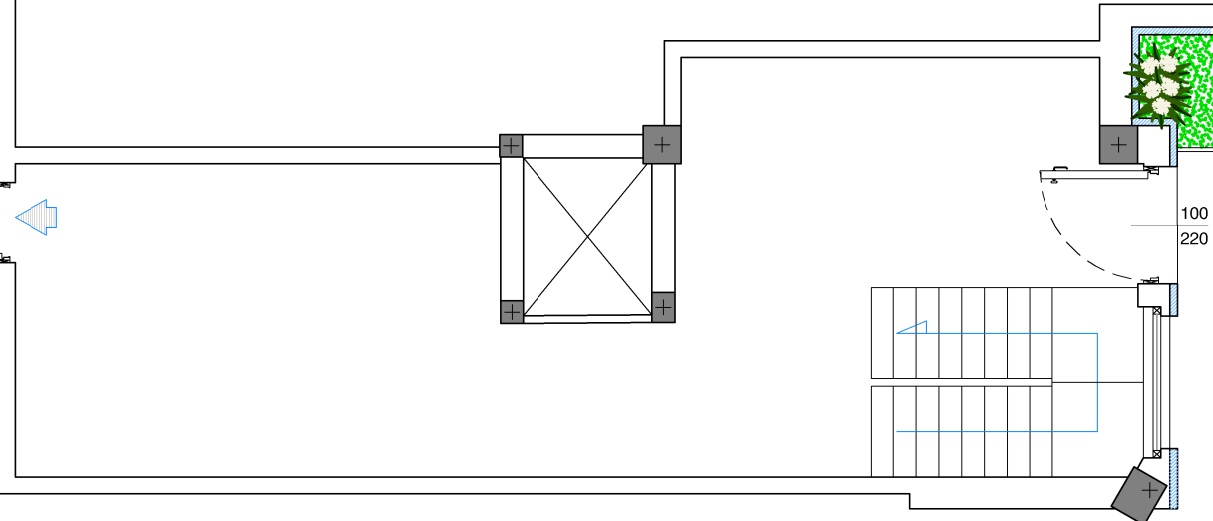

Pianta Piano Terra - Interno T/D

- Int T/D - 104,00 mq circa Sup. Commerciale
Area esterna 62,00 mq circa

Int. T/D
Sup. Lorda: 104,00mq

Area Esterna
62,00 mq

Scala 1:100

100
220

Pianta Piano Terra - Interno T/D

- Int T/D - 104,00 mq circa Sup. Commerciale
Area esterna 62,00 mq circa