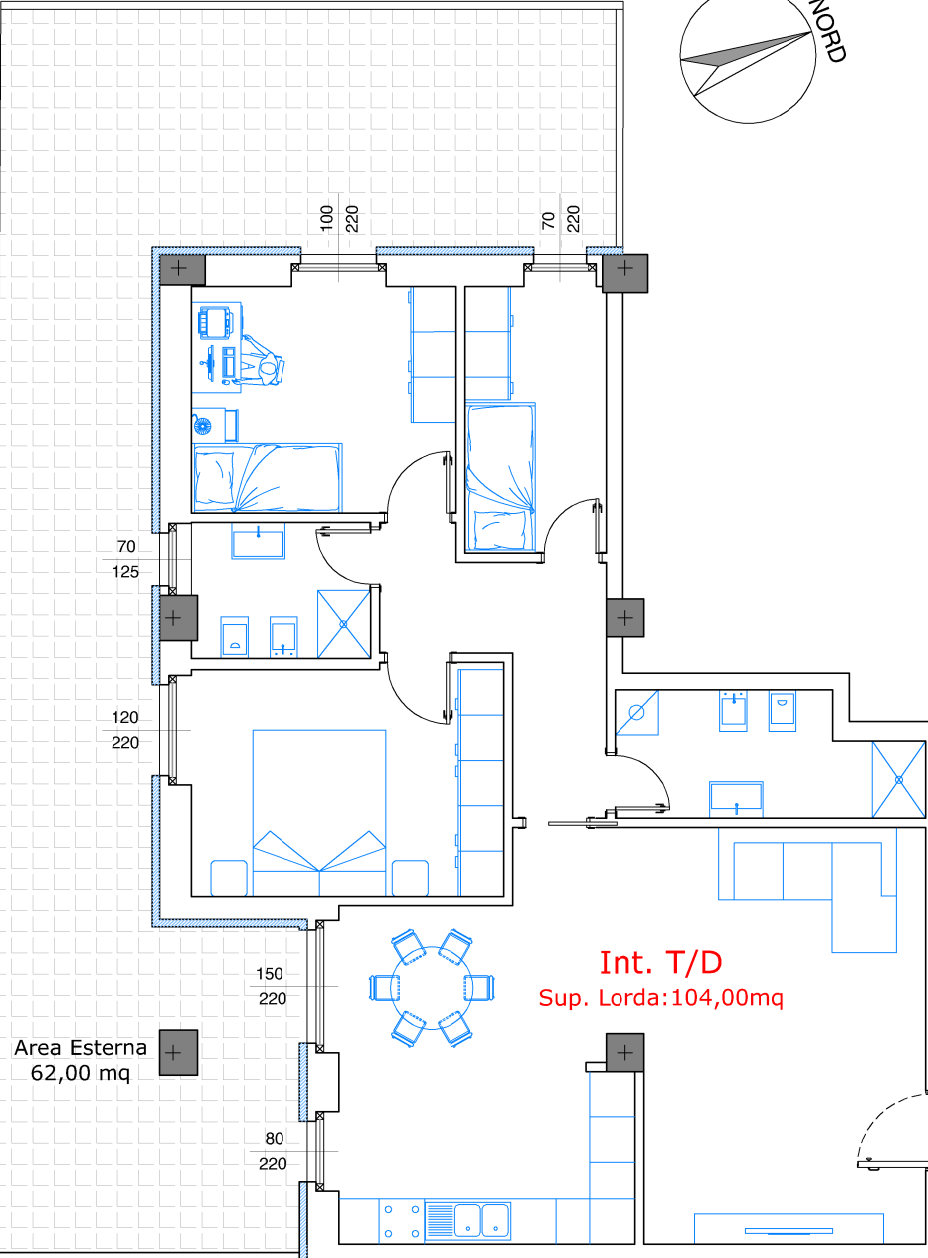

Pianta Piano Terra - Interno T/D

- Int T/D - 104,00 mq circa Sup. Commerciale
Area esterna 62,00 mq circa

Int. T/D
Sup. Lorda: 104,00mq

Area Esterna
62,00 mq

Scala 1:100

100
220

Pianta Piano Terra - Interno T/D

- Int T/D - 104,00 mq circa Sup. Commerciale
Area esterna 62,00 mq circa