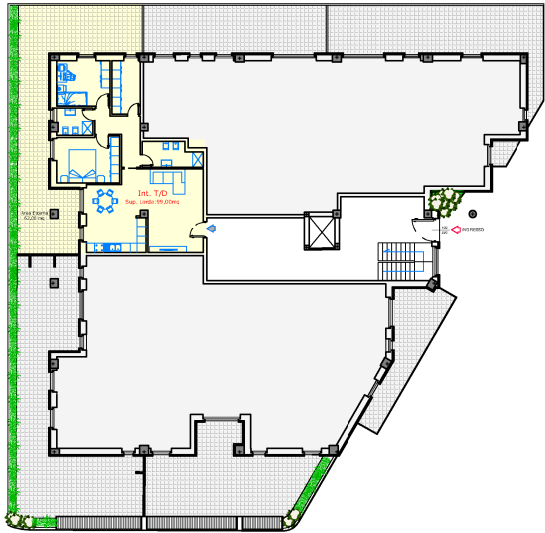

Pianta Piano Terra - Interno T/D

- Int T/D - 104,00 mq circa Sup. Commerciale
Area esterna 62,00 mq circa

Int. T/D
Sup. Lorda: 104,00mq

Area Esterna
62,00 mq

Scala 1:100

100
220

Pianta Piano Terra - Interno T/D

- Int T/D - 104,00 mq circa Sup. Commerciale
Area esterna 62,00 mq circa