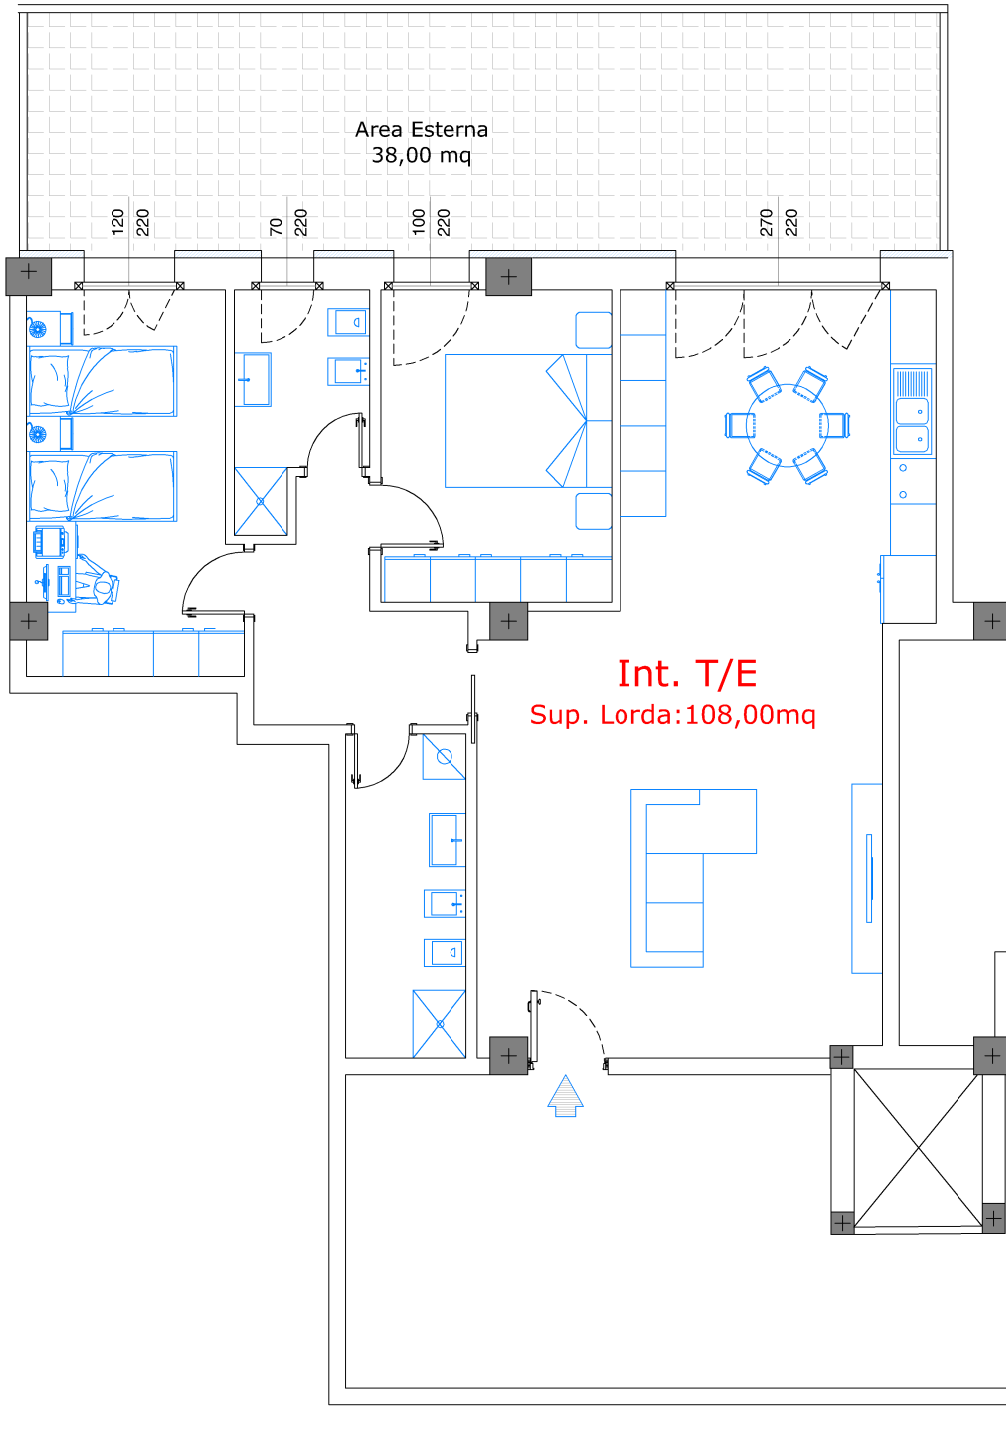

Pianta Piano Terra - Interno T/E

- Int T/E - 108,00 mq ca. Sup. Lorda
Area esterna 38,00 mq circa

Int. T/E
Sup. Lorda: 108,00mq

Scala 1:100