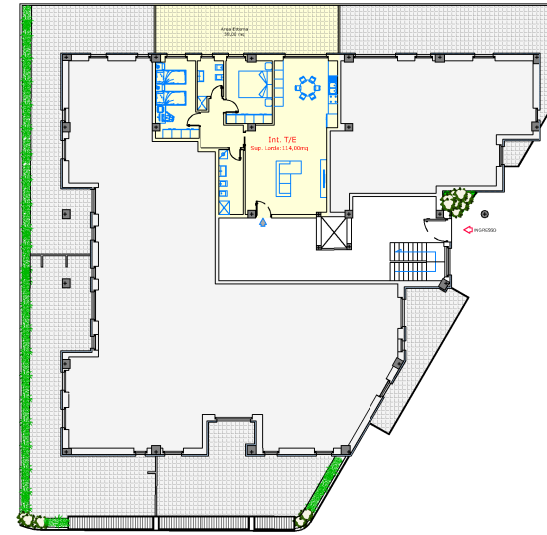

Pianta Piano Terra - Interno T/E

- Int T/E - 108,00 mq ca. Sup. Lorda
Area esterna 38,00 mq circa

Int. T/E
Sup. Lorda: 108,00mq

Scala 1:100