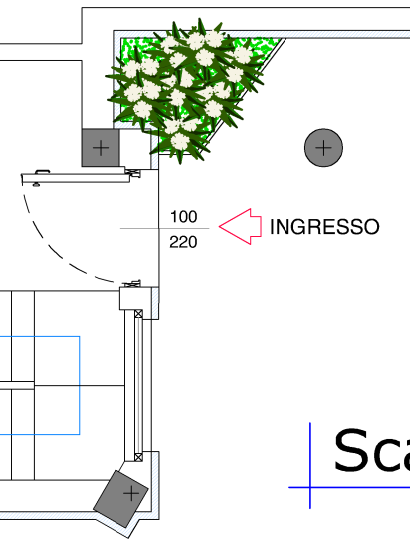

Pianta Piano Terra - Interno T/E

- Int T/E - 108,00 mq ca. Sup. Lorda
Area esterna 38,00 mq circa

Int. T/E
Sup. Lorda: 108,00mq

Scala 1:100